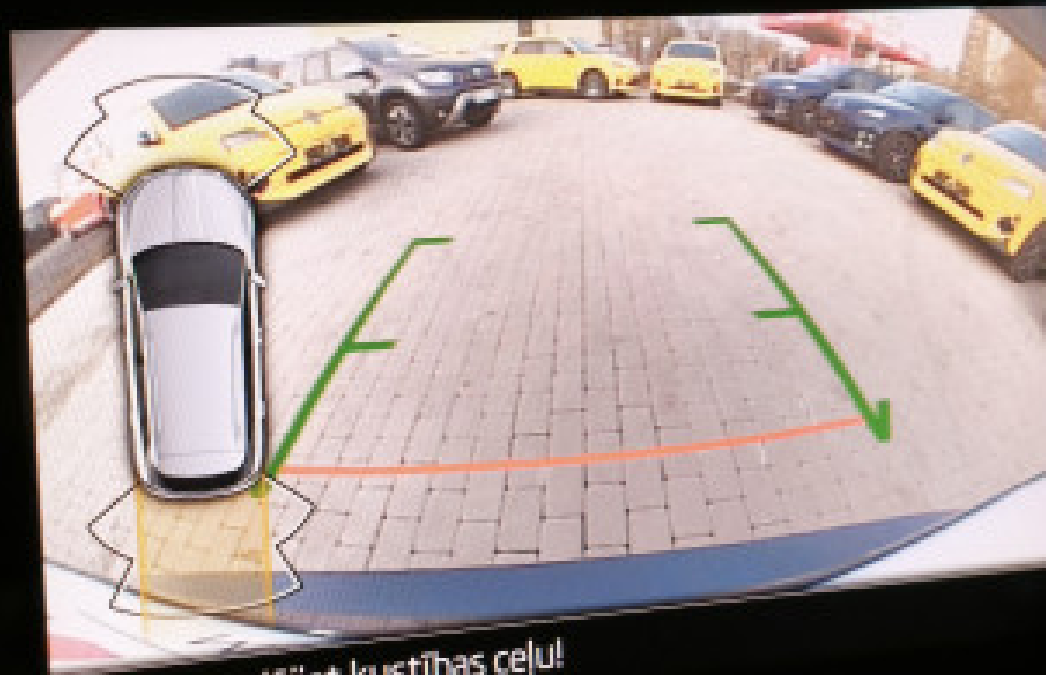

R

RADIO

MEDIA

PHONE

VOICE

NAV

APP

CAR

MENU

 Kontrolējiet kustības ceļu!

START  
ENGINE  
STOP